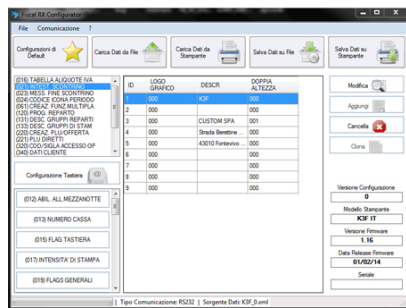

SCANMATIC

Il lettore Custom per la LOTTERIA DELLO SCONTRINO

Vai al prodotto

Custom è già telematica!

Prodotto omologato per tutte le nuove attività che decideranno di partire nel corso dell'anno con la trasmissione telematica dei corrispettivi. I vantaggi? Eliminazione del registro cartaceo; dichiarazione dell'IVA più facile e veloce; maggiore tempestività dei rimborsi IVA; una soluzione che garantisce vantaggi in termini di gestione della contabilità e risparmio di tempo.

SOFTWARE:

Fiscal RX Configurator:

Tool software auto-installante che consente la programmazione completa della stampante con salvataggio e ripristino dei dati tramite PC, oltre alla personalizzazione della tastiera e al trasferimento dei loghi grafici. Valido per sistema operativo Windows.

ACCESSORI

- Modulo Wi-Fi e Bluetooth integrato
- Borsa ambulanti

SCHEDA TECNICA

Giornale elettronico	MicroSD Card da 1M di righe (circa 260 rotoli)
Tastiera	29 tasti in gomma
Display	Grafico retroilluminato (2x20car./operatore-cliente)
Larghezza carta	58mm
Velocità di stampa	90mm/sec
Interfacce	ETH+USB+RS232+CASSETTO
Reparti	12 reparti programmabili, 8 direttamente su tastiera
Articoli	1000
Forme di pagamento	6
Aliquote IVA	11 di cui 6 codici natura
Report	Invii telematici, finanziari, reparti e articoli
Dimensioni	114x216mm